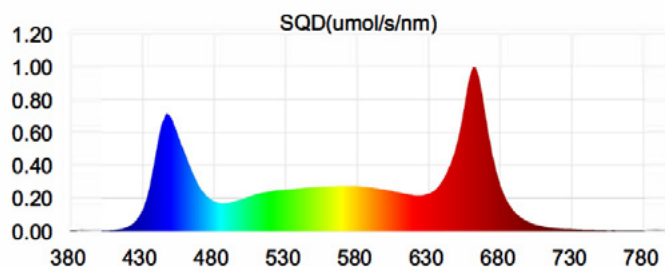

Potenza	Fino a 720W
Voltaggio	220-240V
Dimmer Alimentatore	250W - 400W - 600W - BOOST
Temperatura colore	Full Spectrum
LED Qnt	2592 (all bars)
Tipo LED	SAMSUNG 301H
Total PPF	>1944 umol/s
Efficienza	2,82 umol/J
Numero barre LED	6 barre
CRI	80 ra
Dissipazione calore	Passivo
Certificazioni	CE, ETL, UKCA, SAA
Fattore di potenza	>90%

DIMENSIONI

Lunghezza	1118mm
Larghezza	1063mm
Altezza	54mm
Peso	6,00 Kg

Contatti

Tel. +39 0237901408
 Sito: www.sonlight.it
 Email: info@sonlight.biz

Spettro (umol/s/nm)

Assorbimento luminoso